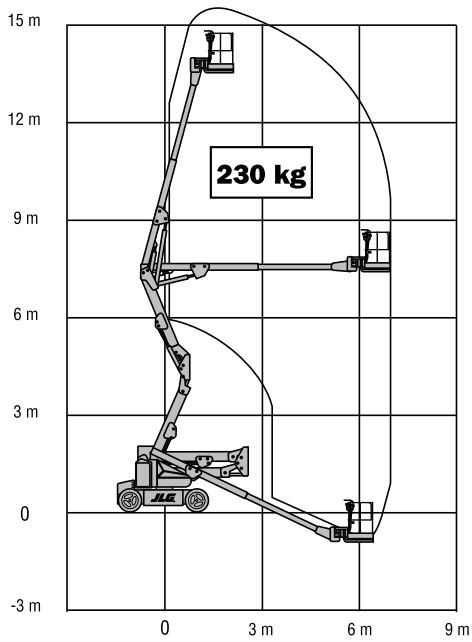

JLG MODELS E450A & M450A